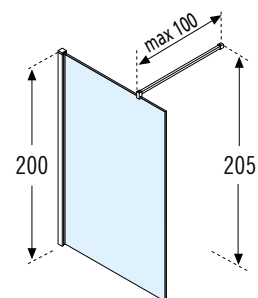

KUADRA H SQUARES/STRIPES

200 cm

8 mm

3 cm

PARETE FISSA

Misure	Codice	Scelta vetro		Scelta profilo
Misura effettiva d'ingombro		81	82	H
A		Squares	Stripes	Nero
77↔80	KUADH80-			
87↔90	KUADH90-			
97↔100	KUADH100-			
117↔120	KUADH120-			
137↔140	KUADH140-			
157↔160	KUADH160-			

DIMENSIONI SQUARES

	80	L.34 H.37,5
	90	L.39 H.37
	100	L.44 H.37,2
	120	L.35,2 H.37,3
	140	L.42 H.37,3
	160	L.48,8 H.37,2

Piedini di fissaggio al pavimento

LA BARRA DI SOSTEGNO DA 150 CM È OPTIONAL (VEDI PAG. 278)

OPTIONAL

	SISTEMA DI FISSAGGIO EVO (in nicchia) <ul style="list-style-type: none"> 1 barra frontale da 180 cm 1 morsetto di fissaggio 		SISTEMA DI FISSAGGIO EVO (angolo) <ul style="list-style-type: none"> 1 barra frontale da 180 cm 1 barra laterale da 120 cm 2 morsetti di fissaggio 1 angolare di unione 								
<table border="1"> <thead> <tr> <th>Finitura</th> <th>Codice</th> </tr> </thead> <tbody> <tr> <td>Nero</td> <td>KUADHSFN-H</td> </tr> </tbody> </table>	Finitura	Codice	Nero	KUADHSFN-H		<table border="1"> <thead> <tr> <th>Finitura</th> <th>Codice</th> </tr> </thead> <tbody> <tr> <td>Nero</td> <td>KUADHSF-H</td> </tr> </tbody> </table>	Finitura	Codice	Nero	KUADHSF-H	
Finitura	Codice										
Nero	KUADHSFN-H										
Finitura	Codice										
Nero	KUADHSF-H										