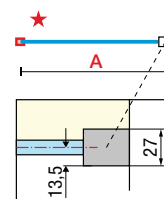

KUADRA H SQUARES/STRIPES

200 cm

8 mm

3 cm

PARETE FISSA

Misure	Codice	Scelta vetro		Scelta profilo
Misura effettiva d'ingombro		81	82	H
A		Squares	Stripes	Nero
77↔80	KUADH80-			
87↔90	KUADH90-			
97↔100	KUADH100-			
117↔120	KUADH120-			
137↔140	KUADH140-			
157↔160	KUADH160-			

DIMENSIONI SQUARES

	80	L.34 H.37,5
	90	L.39 H.37
	100	L.44 H.37,2
	120	L.35,2 H.37,3
	140	L.42 H.37,3
	160	L.48,8 H.37,2

Piedini di fissaggio al pavimento

LA BARRA DI SOSTEGNO DA 150 CM È OPTIONAL (VEDI PAG. 278)

OPTIONAL

	SISTEMA DI FISSAGGIO EVO (in nicchia) <ul style="list-style-type: none"> 1 barra frontale da 180 cm 1 morsetto di fissaggio 		SISTEMA DI FISSAGGIO EVO (angolo) <ul style="list-style-type: none"> 1 barra frontale da 180 cm 1 barra laterale da 120 cm 2 morsetti di fissaggio 1 angolare di unione 								
<table border="1"> <thead> <tr> <th>Finitura</th> <th>Codice</th> </tr> </thead> <tbody> <tr> <td>Nero</td> <td>KUADHSFN-H</td> </tr> </tbody> </table>	Finitura	Codice	Nero	KUADHSFN-H		<table border="1"> <thead> <tr> <th>Finitura</th> <th>Codice</th> </tr> </thead> <tbody> <tr> <td>Nero</td> <td>KUADHSF-H</td> </tr> </tbody> </table>	Finitura	Codice	Nero	KUADHSF-H	
Finitura	Codice										
Nero	KUADHSFN-H										
Finitura	Codice										
Nero	KUADHSF-H										